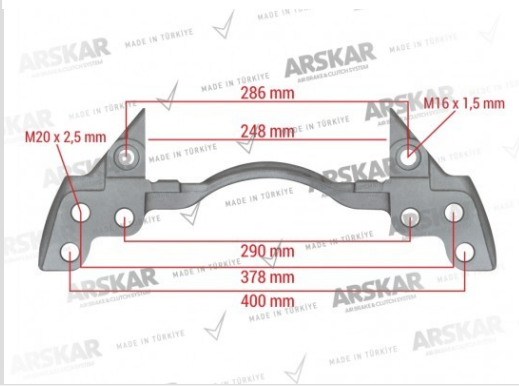

PRODUCT DETAILS

CALIPER CARRIER - 22.5

| | |
|----------------------|--------------|
| ARSKAR NEIN | 160 820 390 |
| MARKE | KNORR-BREMSE |
| PAKET EINHEIT | 1 stck |

CONTACT

ARSKAR AUTOMOTIVE CO. LTD.

Aşağıpınarbaşı 5. Osb Mahallesi 516. Sokak
No: 16 Selçuklu/Konya/Türkiye