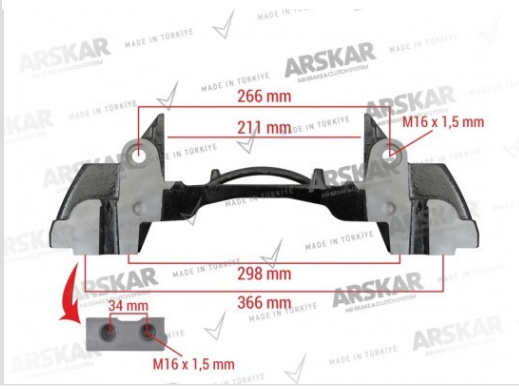

### CALIPER CARRIER - 22.5

**ARSKAR NEIN**

160 820 356

**MARKE**

KNORR-BREMSE

**REFERENZNUMMER**

K012619, 2379697, 907356,  
0130388560, 0330388560

**PAKET EINHEIT**