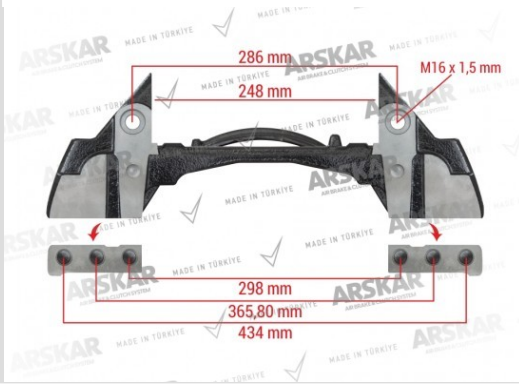

PRODUCT DETAILS

CALIPER CARRIER - 22.5

ARSKAR NEIN

160 820 357

MARKE

KNORR-BREMSE

REFERENZNUMMER

K004680, 2379696, 0130388570,
0330388570