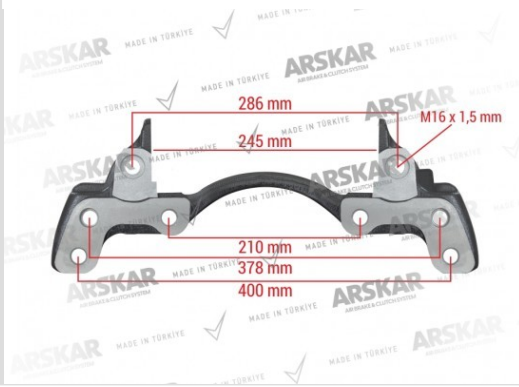

PRODUCT DETAILS

CALIPER CARRIER - 22.5

ARSKAR NEIN	160 820 365
MARKE	KNORR-BREMSE
REFERENZNUMMER	K046764K50, 0004215806
PAKET EINHEIT	1 stck

CONTACT

ARSKAR AUTOMOTIVE CO. LTD.

Aşağıpınarbaşı 5. Osb Mahallesi 516. Sokak
No: 16 Selçuklu/Konya/Türkiye