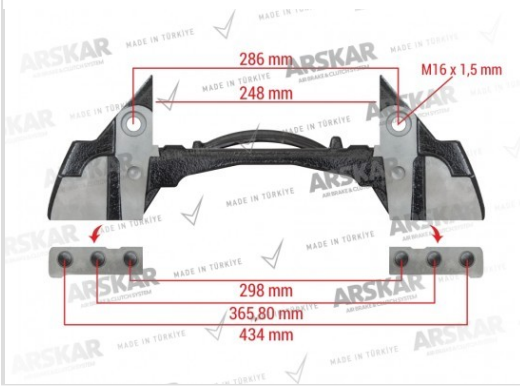

### CALIPER CARRIER - 22.5

**ARSKAR NO**

160 820 357

**BRAND**

KNORR-BREMSE

**REFERENCE NUMBER**

K004680, 2379696, 0130388570,  
0330388570

**PACKAGE UNIT**