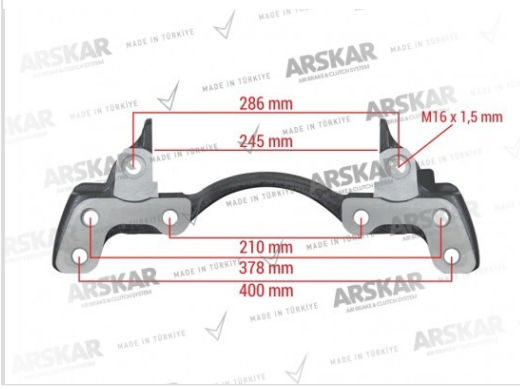

PRODUCT DETAILS

CALIPER CARRIER - 22.5

ARSKAR NO	160 820 365
BRAND	KNORR-BREMSE
REFERENCE NUMBER	K046764K50, 0004215806
PACKAGE UNIT	1 pcs

CONTACT

ARSKAR AUTOMOTIVE CO. LTD.

Aşağıpınarbaşı 5. Osb Mahallesi 516. Sokak
No: 16 Selçuklu/Konya/Türkiye