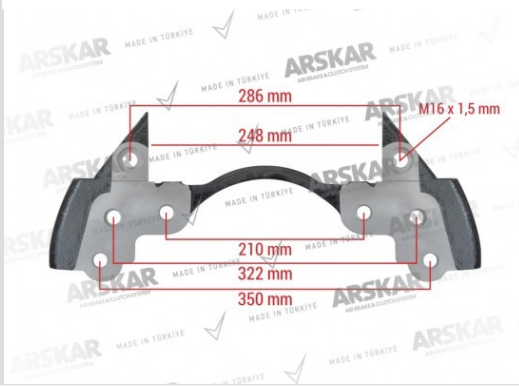

### CALIPER CARRIER - 22.5

<b>ARSKAR NO</b>	160 820 373
<b>BRAND</b>	KNORR-BREMSE
<b>REFERENCE NUMBER</b>	K000027, 0004230606, 2121592, SP1037126, 5021175268, 871372
<b>PACKAGE UNIT</b>	1 pcs