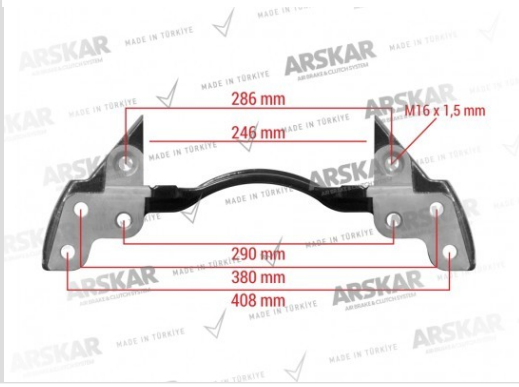

### CALIPER CARRIER - LEFT - 22.5

<b>ARSKAR NO</b>	160 820 368
<b>BRAND</b>	KNORR-BREMSE
<b>REFERENCE NUMBER</b>	K001529, 0004213706, 0501213709
<b>PACKAGE UNIT</b>	1 pcs