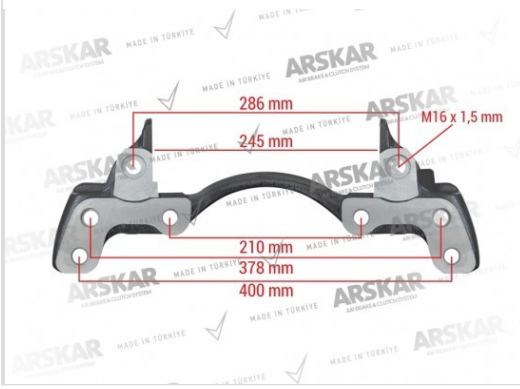

**PRODUCT DETAILS**

**PORTAPINZAS - 22.5**

<b>ARSKAR NO</b>	160 820 365
<b>MARCA</b>	KNORR-BREMSE
<b>NÚMERO DE REFERENCIA</b>	K046764K50, 0004215806
<b>PAQUETE UNIDAD</b>	1 pcs

**CONTACT**

**ARSKAR AUTOMOTIVE CO. LTD.**