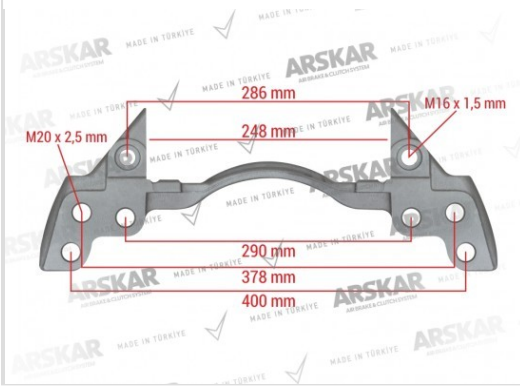

PRODUCT DETAILS

PORTAPINZAS - 22.5

ARSKAR NO 160 820 390
MARCA KNORR-BREMSE
PAQUETE UNIDAD 1 pcs

CONTACT

ARSKAR AUTOMOTIVE CO. LTD.

Aşağıpınarbaşı 5. Osb Mahallesi 516. Sokak
No: 16 Selçuklu/Konya/Türkiye

+90.332 345 09 24