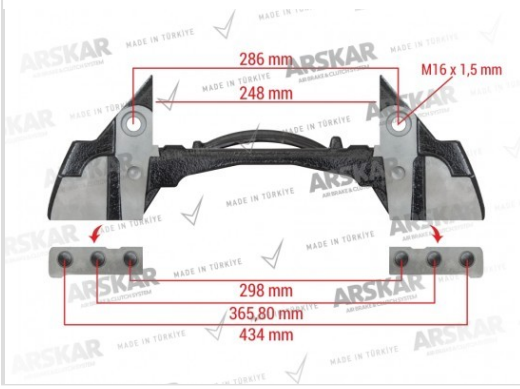

PRODUCT DETAILS

PORTAPINZAS - 22.5

ARSKAR NO

160 820 357

MARCA

KNORR-BREMSE

NÚMERO DE REFERENCIA

K004680, 2379696, 0130388570,
0330388570