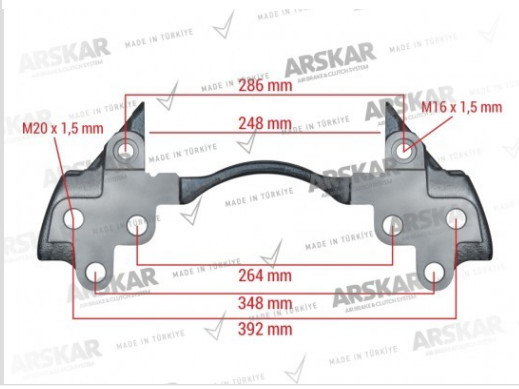

### CALIPER CARRIER - 22.5

**ARSKAR NON**

**MARQUE**

**NUMÉRO DE  
RÉFÉRENCE**

**PAQUET UNITÉ**

160 820 382

KNORR-BREMSE

K001510, K108814K50, I1322030061,  
1603322, 5021171540, 16M0008242AA