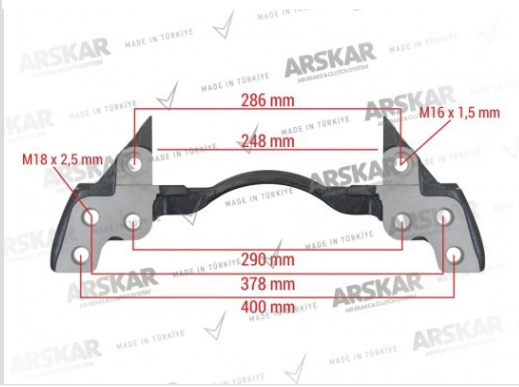

PRODUCT DETAILS

CALIPER CARRIER - 22.5

ARSKAR NON

160 820 389

MARQUE

KNORR-BREMSE

**NUMÉRO DE
RÉFÉRENCE**

K001507, K001520, II197370061,
II334320061, II374230061, 2121596,
1506735, 1390425, 1444206, 5021171537