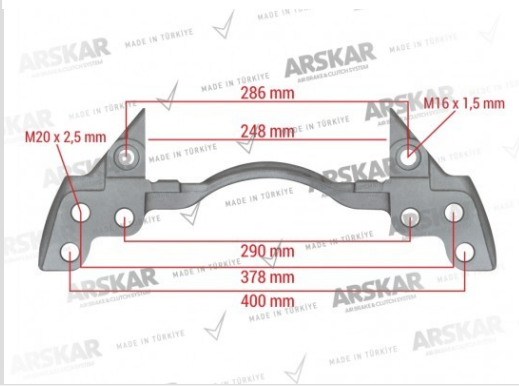

PRODUCT DETAILS

CALIPER CARRIER - 22.5

ARSKAR NON 160 820 390
MARQUE KNORR-BREMSE
PAQUET UNITÉ 1 pièces

CONTACT

ARSKAR AUTOMOTIVE CO. LTD.

Aşağıpınarbaşı 5. Osb Mahallesi 516. Sokak
No: 16 Selçuklu/Konya/Türkiye