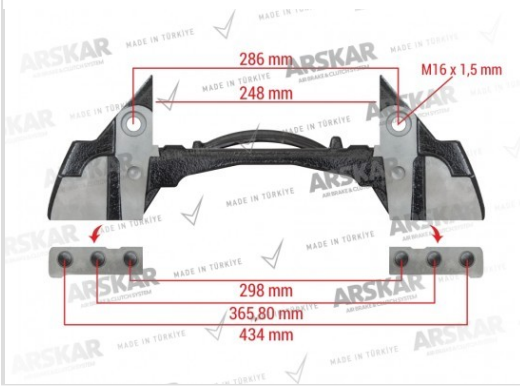

### CALIPER CARRIER - 22.5

**ARSKAR NON**

160 820 357

**MARQUE**

KNORR-BREMSE

**NUMÉRO DE RÉFÉRENCE**

K004680, 2379696, 0130388570,  
0330388570

**PAQUET UNITÉ**

1 pièces