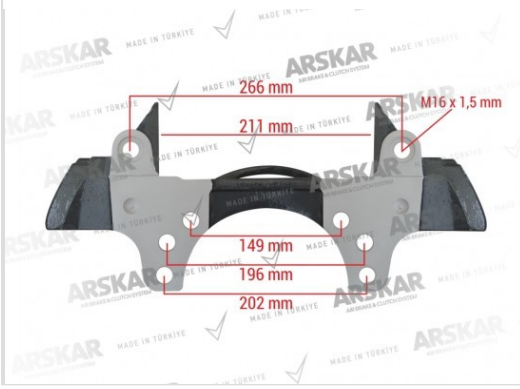

### CALIPER CARRIER - 22.5

<b>ARSKAR NON</b>	160 820 363
<b>MARQUE</b>	KNORR-BREMSE
<b>NUMÉRO DE RÉFÉRENCE</b>	K007475
<b>PAQUET UNITÉ</b>	1 pièces