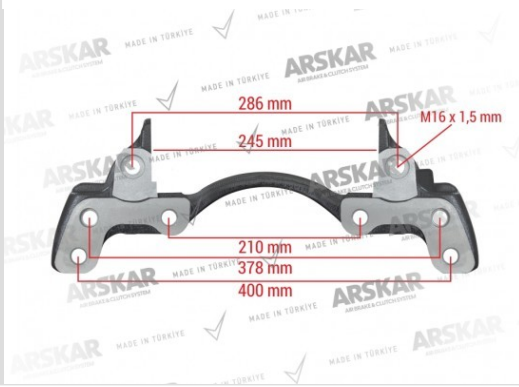

### CALIPER CARRIER - 22.5

**ARSKAR NON**

160 820 365

**MARQUE**

KNORR-BREMSE

**NUMÉRO DE RÉFÉRENCE**

K046764K50, 0004215806

**PAQUET UNITÉ**

1 pièces