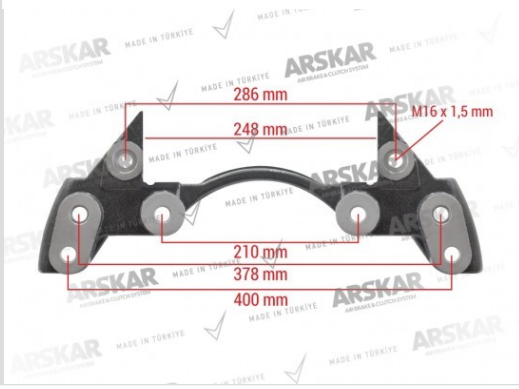

**PRODUCT DETAILS**

**CALIPER CARRIER - 22.5**

<b>ARSKAR NON</b>	160 820 377
<b>MARQUE</b>	KNORR-BREMSE
<b>NUMÉRO DE RÉFÉRENCE</b>	K000028, 0004211206
<b>PAQUET UNITÉ</b>	1 pièces

**CONTACT**

**ARSKAR AUTOMOTIVE CO. LTD.**