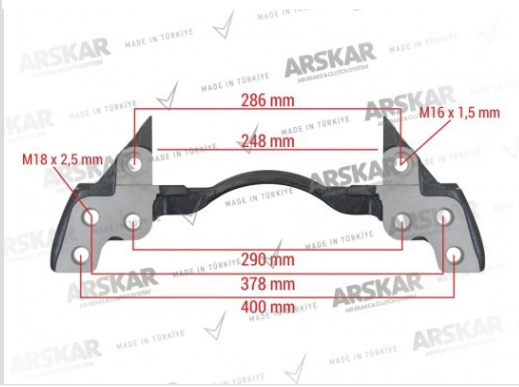

PRODUCT DETAILS

CALIPER CARRIER - 22.5

ARSKAR NO

160 820 389

MARCA

KNORR-BREMSE

**NUMERO DI
RIFERIMENTO**

K001507, K001520, II197370061,
II334320061, II374230061, 2121596,
1506735, 1390425, 1444206, 5021171537