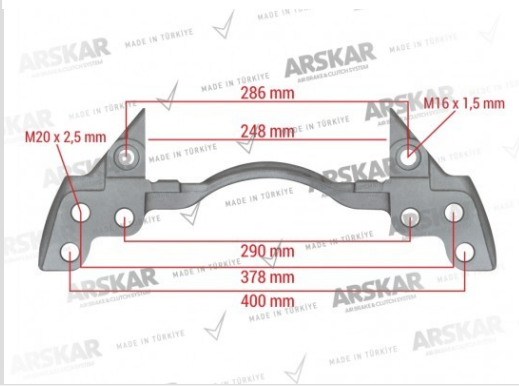

PRODUCT DETAILS

CALIPER CARRIER - 22.5

ARSKAR NO 160 820 390
MARCA KNORR-BREMSE
PACCHETTO UNITÀ 1 pezzi

CONTACT

ARSKAR AUTOMOTIVE CO. LTD.

Aşağıpınarbaşı 5. Osb Mahallesi 516. Sokak
No: 16 Selçuklu/Konya/Türkiye