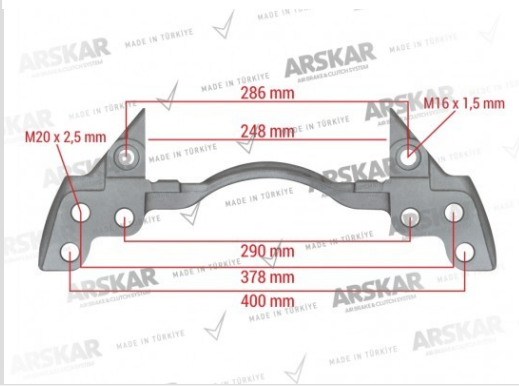

PRODUCT DETAILS

CALIPER CARRIER - 22.5

ARSKAR NO	160 820 390
MARCA	KNORR-BREMSE
PACCHETTO UNITÀ	1 pezzi

CONTACT

ARSKAR AUTOMOTIVE CO. LTD.

Aşağıpınarbaşı 5. Osb Mahallesi 516. Sokak
No: 16 Selçuklu/Konya/Türkiye