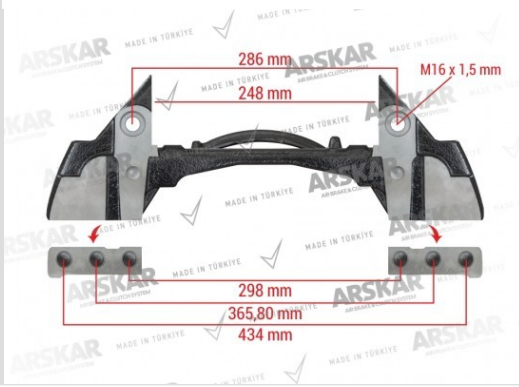

PRODUCT DETAILS

CALIPER CARRIER - 22.5

ARSKAR NO

160 820 357

MARCA

KNORR-BREMSE

NUMERO DI RIFERIMENTO

K004680, 2379696, 0130388570,
0330388570