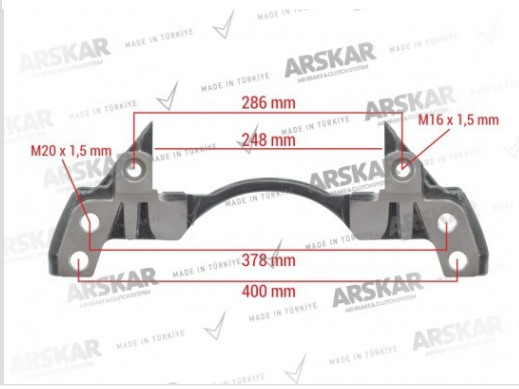

### CALIPER CARRIER - 22.5

**ARSKAR NO**

160 820 364

**MARCA**

KNORR-BREMSE

**NUMERO DI RIFERIMENTO**

K001525, 2121598, 5021175296,  
M91004702

**PACCHETTO UNITÀ**

1 pezzi