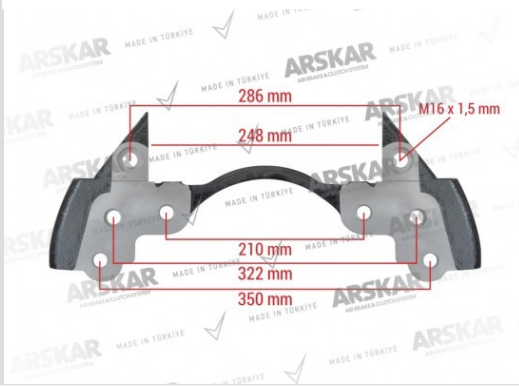

### CALIPER CARRIER - 22.5

**ARSKAR NO**

160 820 373

**MARCA**

KNORR-BREMSE

**NUMERO DI  
RIFERIMENTO**

K000027, 0004230606, 2121592,  
SP1037126, 5021175268, 871372

**PACCHETTO UNITÀ**