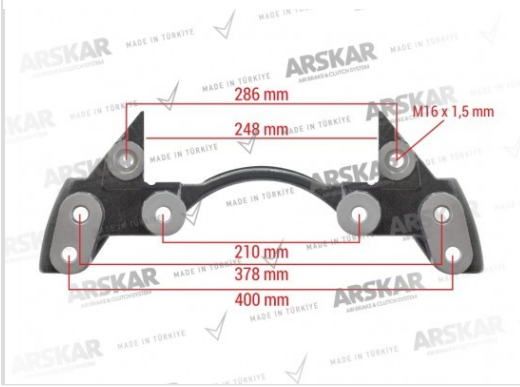

### CALIPER CARRIER - 22.5

<b>ARSKAR NO</b>	160 820 377
<b>MARCA</b>	KNORR-BREMSE
<b>NUMERO DI RIFERIMENTO</b>	K000028, 0004211206
<b>PACCHETTO UNITÀ</b>	1 pezzi