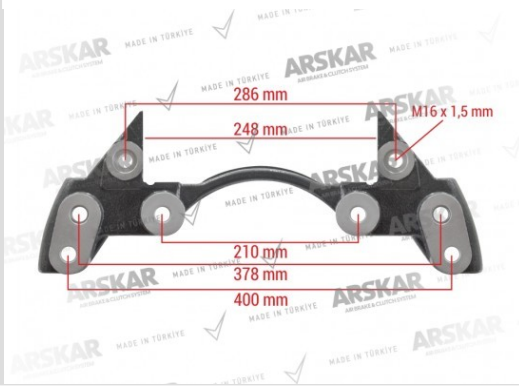

### CALIPER CARRIER - 22.5

<b>ARSKAR NO</b>	160 820 377
<b>MARCA</b>	KNORR-BREMSE
<b>NUMERO DI RIFERIMENTO</b>	K000028, 0004211206
<b>PACCHETTO UNITÀ</b>	1 pezzi