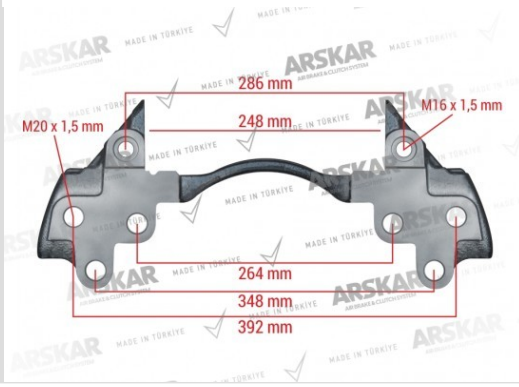

PRODUCT DETAILS

CALIPER CARRIER - 22.5

ARSKAR NUMMER

160 820 382

MERK

KNORR-BREMSE

REFERENTIENUMMER

K001510, K108814K50,
I1322030061, 1603322,
5021171540, 16M0008242AA