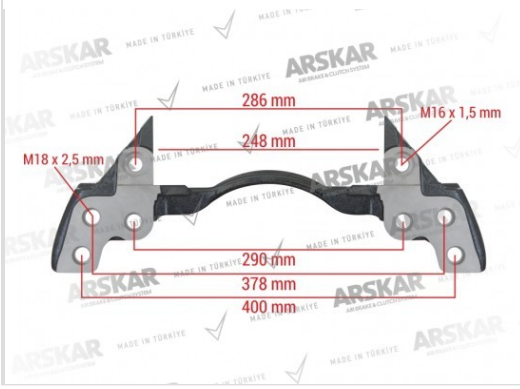

PRODUCT DETAILS

CALIPER CARRIER - 22.5

ARSKAR NUMMER

160 820 389

MERK

KNORR-BREMSE

REFERENTIENUMMER

K001507, K001520, II197370061,
II334320061, II374230061,
2121596, 1506735, 1390425,
1444206, 5021171537