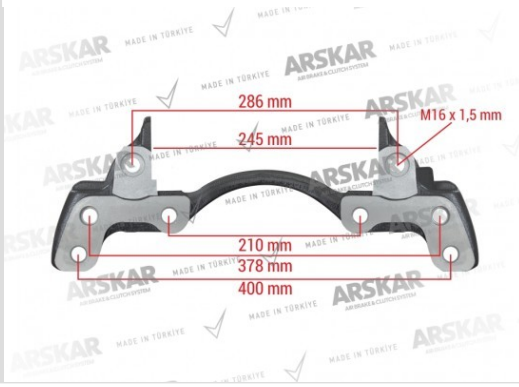

PRODUCT DETAILS

CALIPER CARRIER - 22.5

ARSKAR NUMMER	160 820 365
MERK	KNORR-BREMSE
REFERENTIENUMMER	K046764K50, 0004215806
PAKKET EENHEID	1 pcs

CONTACT

ARSKAR AUTOMOTIVE CO. LTD.

Aşğıpınarbaşı 5. Osb Mahallesi 516. Sokak
No: 16 Selçuklu/Konya/Türkiye