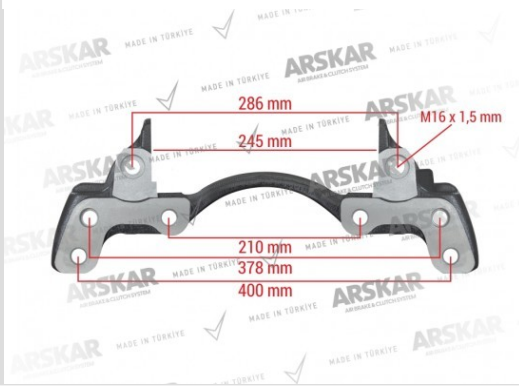

**PRODUCT DETAILS**

**CALIPER CARRIER - 22.5**

<b>ARSKAR NUMMER</b>	160 820 365
<b>MERK</b>	KNORR-BREMSE
<b>REFERENTIENUMMER</b>	K046764K50, 0004215806
<b>PAKKET EENHEID</b>	1 pcs

**CONTACT**

**ARSKAR AUTOMOTIVE CO. LTD.**