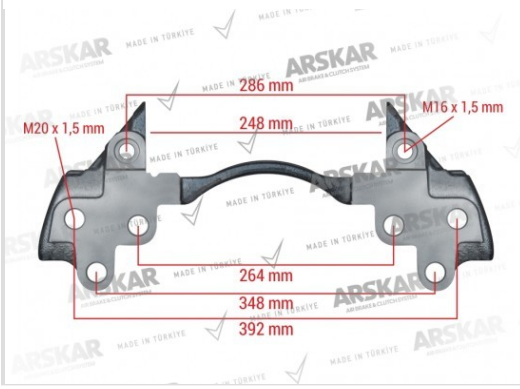

### CALIPER CARRIER - 22.5

**ARSKAR NÄO**

**MARCA**

**NÜMERO DE  
REFERÊNCIA**

**PACOTE UNIDADE**

160 820 382

KNORR-BREMSE

K001510, K108814K50, I1322030061,  
1603322, 5021171540, 16M0008242AA