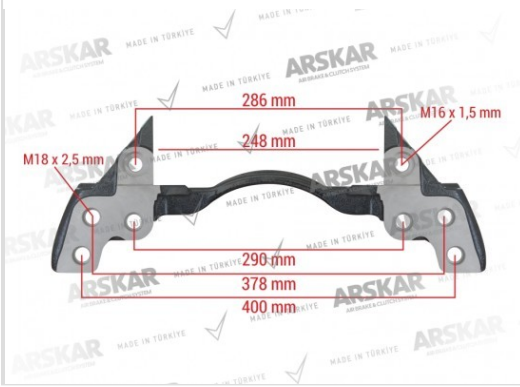

PRODUCT DETAILS

CALIPER CARRIER - 22.5

ARSKAR NÖ

160 820 389

MARCA

KNORR-BREMSE

NÚMERO DE REFERÊNCIA

K001507, K001520, II197370061,
II334320061, II374230061, 2121596,
1506735, 1390425, 1444206, 5021171537