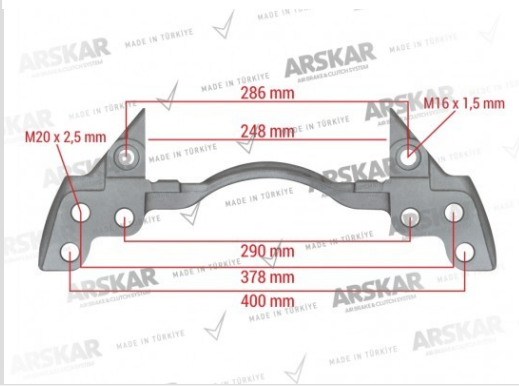

PRODUCT DETAILS

CALIPER CARRIER - 22.5

ARSKAR NO 160 820 390
MARCA KNORR-BREMSE
PACOTE UNIDADE 1 pcs

CONTACT

ARSKAR AUTOMOTIVE CO. LTD.

Aađıparbaşı 5. Osb Mahallesi 516. Sokak
No: 16 Seluklu/Konya/Trkiye