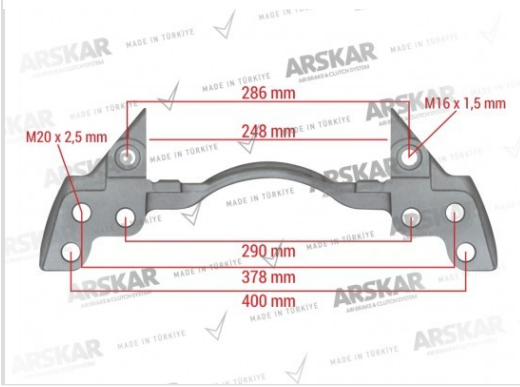

PRODUCT DETAILS

CALIPER CARRIER - 22.5

ARSKAR NÄO	160 820 390
MARCA	KNORR-BREMSE
PACOTE UNIDADE	1 pcs

CONTACT

ARSKAR AUTOMOTIVE CO. LTD.

Aşğıpınarbaşı 5. Osb Mahallesi 516. Sokak
No: 16 Selçuklu/Konya/Türkiye