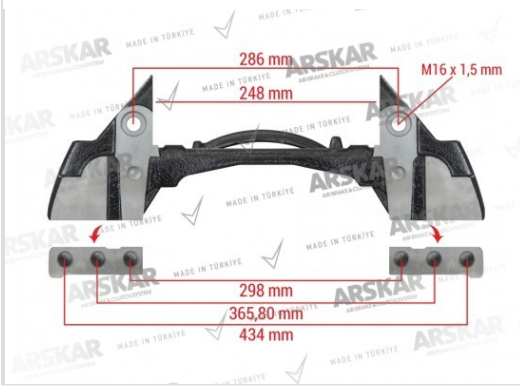

### CALIPER CARRIER - 22.5

**ARSKAR NÄO**

160 820 357

**MARCA**

KNORR-BREMSE

**NÜMERO DE REFERÊNCIA**

K004680, 2379696, 0130388570,  
0330388570

**PACOTE UNIDADE**