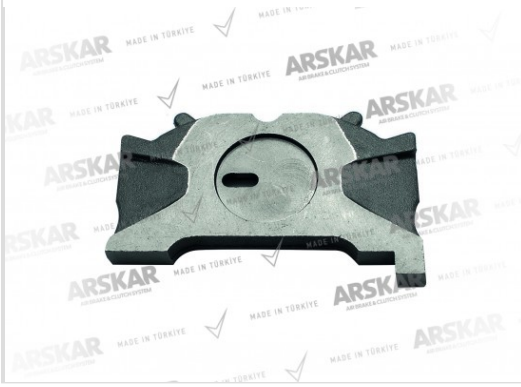

**PRODUCT DETAILS**

**CALIPER BRAKE LINING PLATE - R -(WITH GROOVE)**

**ARSKAR NÄO** 150 810 008  
**MARCA** WABCO  
**PACOTE UNIDADE** 1 pcs

**KITS DE REPARO**

**CALIPER BRAKE LINING PLATE - L -(WITH GROOVE)**  
**ARSKAR NÄO:** 150 810 081  
**NÜMERO DE REFERÊNCIA:** -