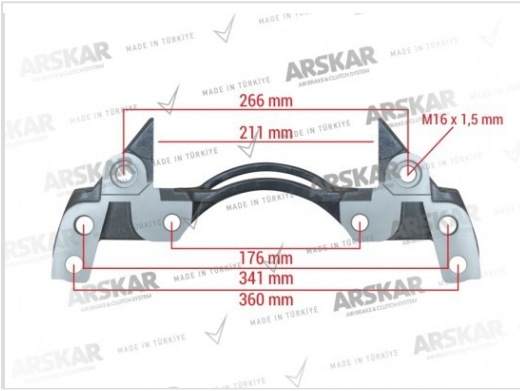

### СКОБА СУППОРТА - 19,5

**ARSKAR HОМЕР**

160 820 374

**МАРКА**

KNORR-BREMSE

**НОМЕР**

K000690, K001926, 0004212006,

**РЕФЕРЕНЦИИ**