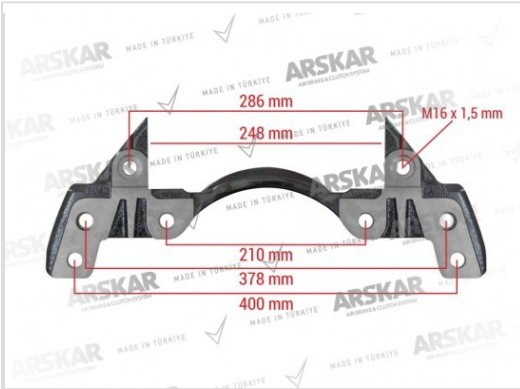

### СКОБА СУППОРТА - 22,5

**ARSKAR HОМЕР**

160 820 372

**МАРКА**

KNORR-BREMSE

**НОМЕР**

K000026, 0004211106, 2121591,

**РЕФЕРЕНЦИИ**