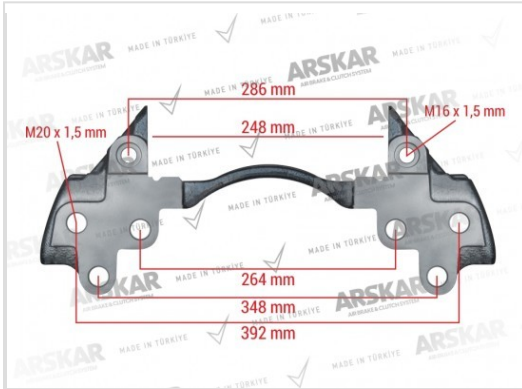

### СКОБА СУППОРТА - 22,5

**ARSKAR НОМЕР**

160 820 382

**МАРКА**

KNORR-BREMSE

**НОМЕР РЕФЕРЕНЦИИ**

K001510, K108814K50, I1322030061,  
1603322, 5021171540, 16M0008242AA

**ПАКЕТ НОМЕР**