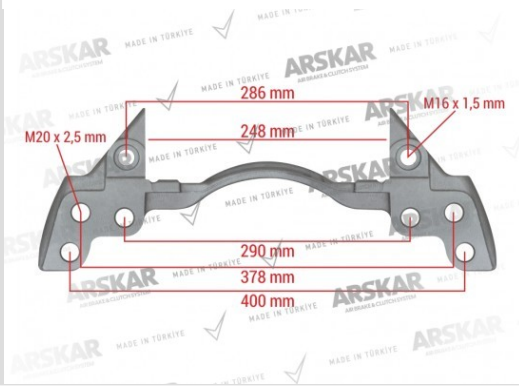

PRODUCT DETAILS

СКОБА СУППОРТА - 22,5

ARSKAR HОMЕР	160 820 390
МАРКА	KNORR-BREMSE
ПАКЕТ HОMЕР	1 штук

CONTACT

ARSKAR AUTOMOTIVE CO. LTD.

Aşağıpınarbaşı 5. Osb Mahallesi 516. Sokak
No: 16 Selçuklu/Konya/Türkiye