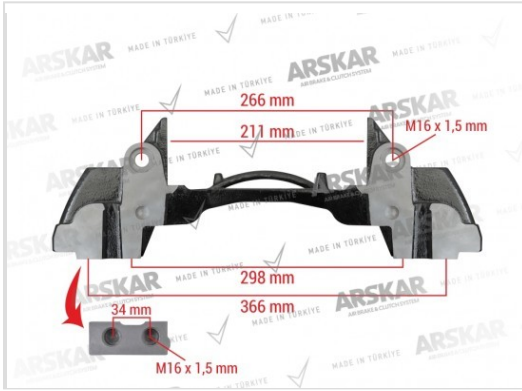

### СКОБА СУППОРТА - 22,5

**ARSKAR НОМЕР**

160 820 356

**МАРКА**

KNORR-BREMSE

**НОМЕР РЕФЕРЕНЦИИ**

K012619, 2379697, 907356,  
0130388560, 0330388560

**ПАКЕТ НОМЕР**