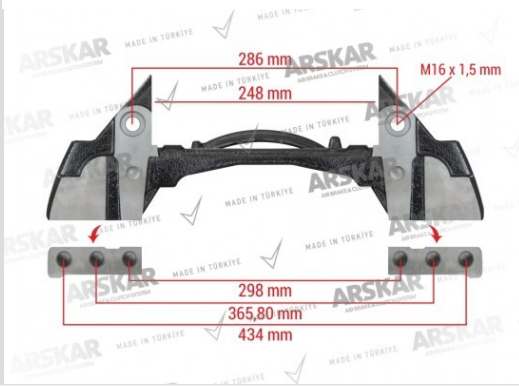

**PRODUCT DETAILS**

**СКОБА СУППОРТА - 22,5**

**ARSKAR НОМЕР**

160 820 357

**МАРКА**

KNORR-BREMSE

**НОМЕР РЕФЕРЕНЦИИ**

K004680, 2379696, 0130388570,  
0330388570