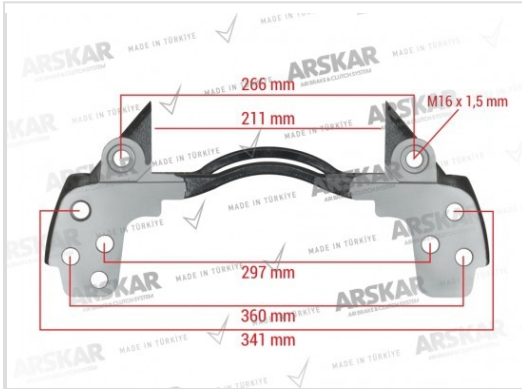

### СКОБА СУППОРТА - ЛЕВАЯ - 19,5

ARSKAR НОМЕР	160 820 383
МАРКА	KNORR-BREMSE
НОМЕР РЕФЕРЕНЦИИ	K002313
ПАКЕТ НОМЕР	1 штук