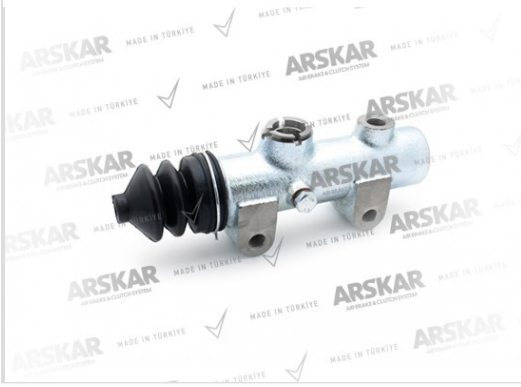

**PRODUCT DETAILS**

**DEBRİYAJ MERKEZİ**

<b>ARSKAR NUMARASI</b>	30.3106.00
<b>MARKA</b>	IVECO
<b>REFERANS NUMARASI</b>	KG3106.0.1, 4853408
<b>AYRINTILAR</b>	İç Çap Ø [mm] : 31.75
<b>PAKET ADEDİ</b>	1 adet
<b>AĞIRLIK</b>	1.48