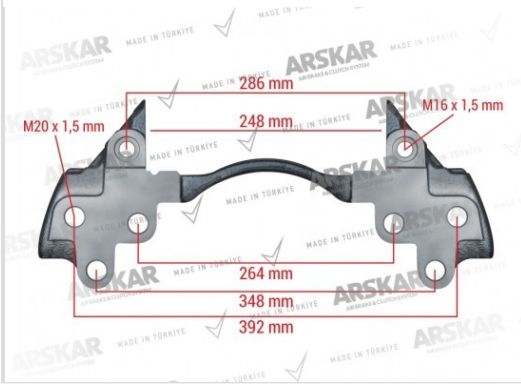

### KALİPER TAŞIYICI KIZAK - 22.5

**ARSKAR  
NUMARASI**  
**MARKA**  
**REFERANS  
NUMARASI**  
**PAKET ADEDİ**

160 820 382

KNORR-BREMSE

K001510, K108814K50, I1322030061,  
1603322, 5021171540, 16M0008242AA